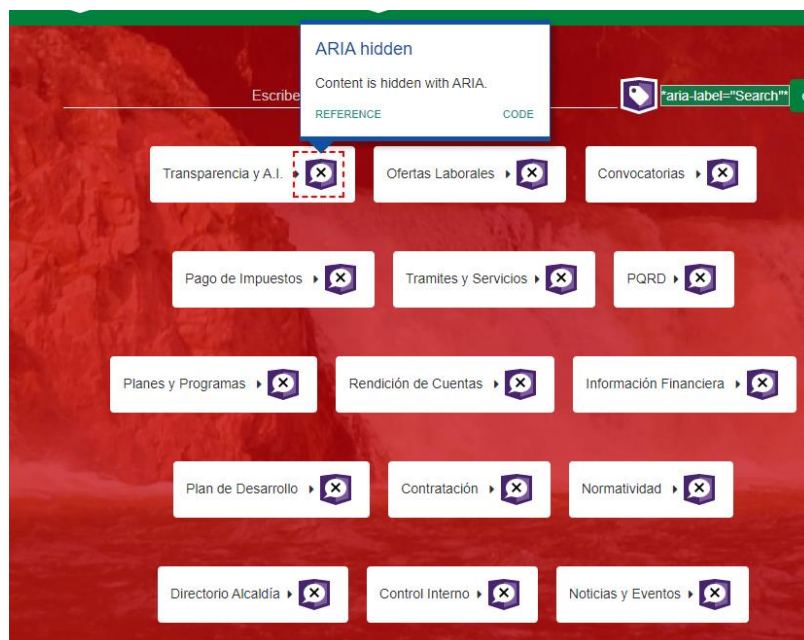

Barra de scroll personalizada

El sitio web en el que he estado trabajando no tiene su respectiva barra de scroll con los colores del municipio, el sitio tiene la barra de scroll por defecto.

Phasellus finibus enim nulla, quis ornare odio facilisis eu. Suspendisse ornare ante sit amet arcu semper, vel eleifend tortor egestas. Aenean luctus, lorem in hendrerit interdum, leo orci egestas diam, ac euismod massa est et turpis. Etiam auctor lectus vel neque convallis pharetra. Ut turpis eros, aliquet non ante id, interdum placerat erat. Curabitur sit amet eros vel orci venenatis hendrerit. Cras sagittis sagittis sagittis. In hac habitasse platea dictumst. Phasellus diam erat, porttitor sed ligula at, ultricies auctor tellus. Donec ut sem in turpis ultrices suscipit ut auctor tellus. Quisque a tincidunt ipsum.

Volver arriba

A pesar de que el sitio tiene una barra de ir hacia arriba, esta no está actualizada comparada con la que nos indican en la normativa.

Volver a arriba

Volver a arriba

Paginador

El sitio no tiene un paginador para el carrusel.

Paginador para carrusel

Wave evaluation tool

Algunas imágenes del sitio no contienen el texto alternativo

El sitio no contiene la etiqueta de h1 que se recomienda estar una vez en cada página del sitio.

Algunos enlaces del sitio deben de tener el atributo de área-label, algunos enlaces no lo tienen

Hay algunas etiquetas label presentes en el sitio que no tienen contenido

Algunas imágenes tienen el mismo texto alternativo

Hay algunos textos y enlaces que no contrastan con los fondos del sitio

Algunos enlaces no contienen texto